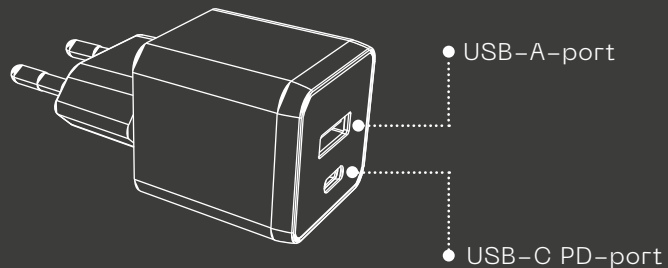

Översikt

Specifikationer

Strömförsörjning:	100–240 V, 50/60 Hz, Max 1.5 A
USB-A, ström ut:	Quick Charge, upp till 30 W 5 V, 3 A/9 V, 3 A/12 V, 2,5 A/20 V, 1,5 A
USB-C, ström ut:	Power Delivery, upp till 33 W 5 V, 3 A/9 V, 2A/12 V, 2,5 A/15 V, 2 A/20 V, 1,5 A
Storlek:	31x31x34 (exkl. kontakt)
Vikt::	49 g
Laddarens teknik:	GaN nitrid

Användning

Anslut din enhet till en av USB-portarna med en kabel lämplig för snabbbladdning. Båda portarna kan användas för laddning samtidigt.

Säkerhetsinformation

Täck inte över laddaren när den är ansluten till ett vägguttag. Utsätt inte laddaren för höga temperaturer, starkt och direkt solljus och/eller fukt.

Laddningsplattan är inte en leksak. Barn får inte leka med produkten.

Ta aldrig isär eller reparera produkten själv. Reparationer ska endast utföras av kvalificerad servicepersonal då det finns en risk för elstötar och/eller kortslutning.

www.nomadelic.com
Box 50435 Malmö
Sweden
2022-06-15